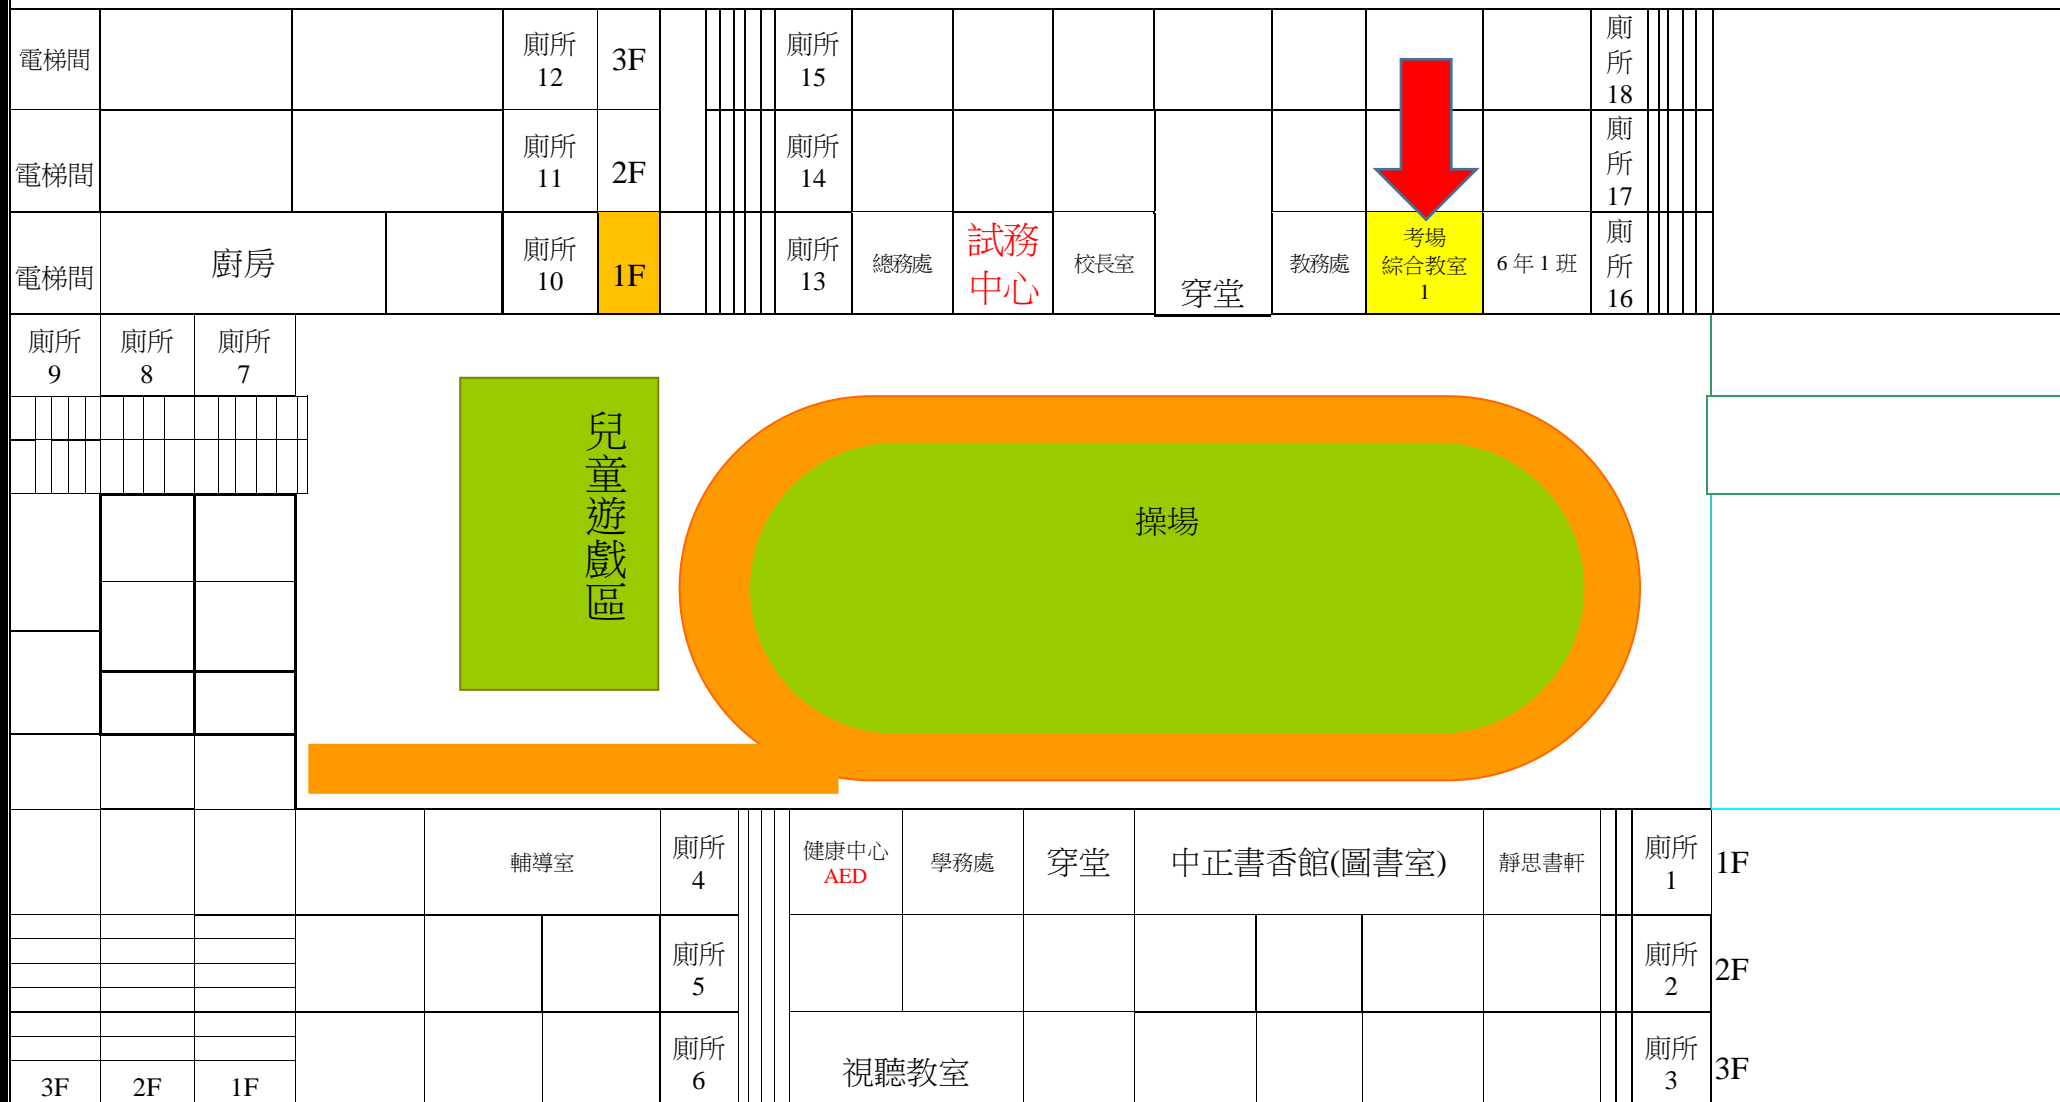

屏東縣 115 年度自學進修國民中小學畢業程度（含身心障礙國民）學力鑑定考試試場位置圖

信義門 (西側大門) 臨信義路

北側門

地下桌球室

中正門(東側大門) 臨蘇州街

游泳池